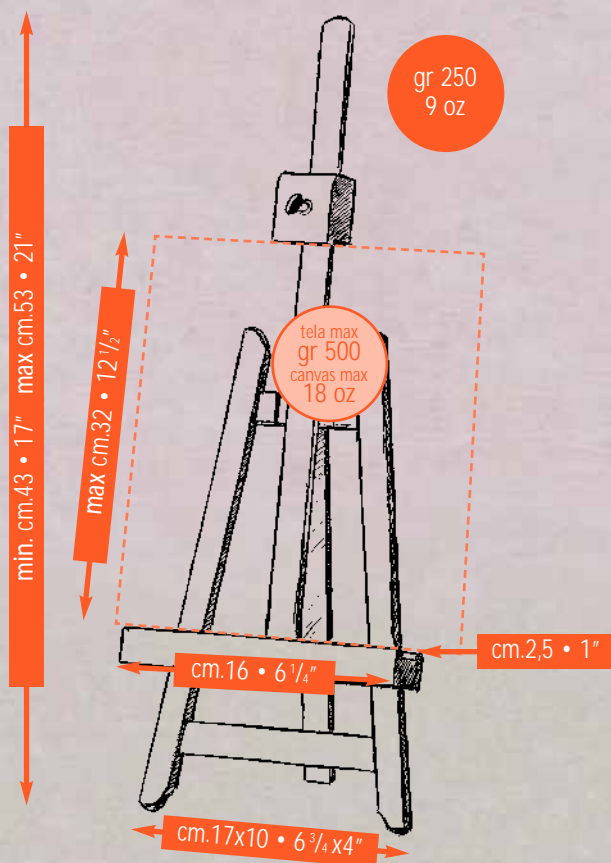

M/21

"LIRA" MINIATURA

- Costruito in massello di faggio evaporato oliato
- È caratterizzato dalla regolazione dell'altezza portatelai

"LYRE" MINIATURE

- Constructed of oiled, stain-resistant beech wood
- Features adjustable canvas holders height

"LYRE" MINIATURE

- Construi en hêtre évaporé huilé
- Réglage de la hauteur du porte-châssis

"LIRA" MINIATURA

- Construido en madera de haya evaporada aceiteada
- Regulación de la altura del portalienzos

"LIRA" MINIATUR

- Hergestellt aus geöltem, schmutzabweisendem Buchenholz
- Charakterisiert durch die Höhen- und Neigungseinstellung des Leinwandträgers