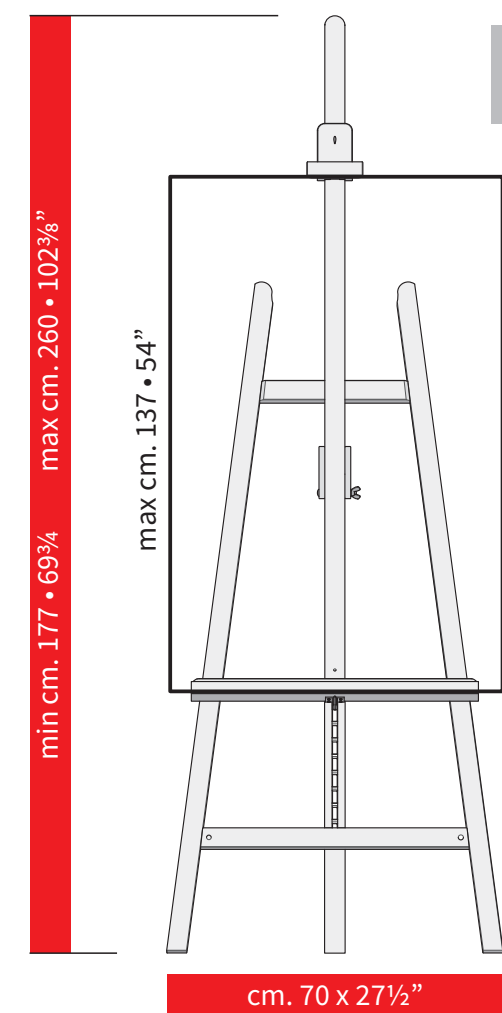

Istruzioni video
Video instructions

1 x1 Cassetta porta tele
Canvas/brush tray

2 x1 Asta centrale
Central post

3 x1 Asta a cremagliera
Ratchet post

4 x1 Traversa superiore
Upper crossbar

5 x1 Traversa inferiore
Lower crossbar

6 x2 Asta laterale
Side post

7 x1 Blocco ferma tela
Top canvas holder

8 x2 Supporto scorrevole tela
Sliding canvas support

A x1 mm. 4

B x4 mm. 6x70

C x4 mm. 10x20x6

D x1 n1. Ø 14x21
n1. Ø 14

E x1 n1. Ø 14x20x8
n.1 Ø 8x8

F x1 mm. 6x30

Tela max 10 Kg
Canvas max 22 lbs

8 Kg
18 lbs