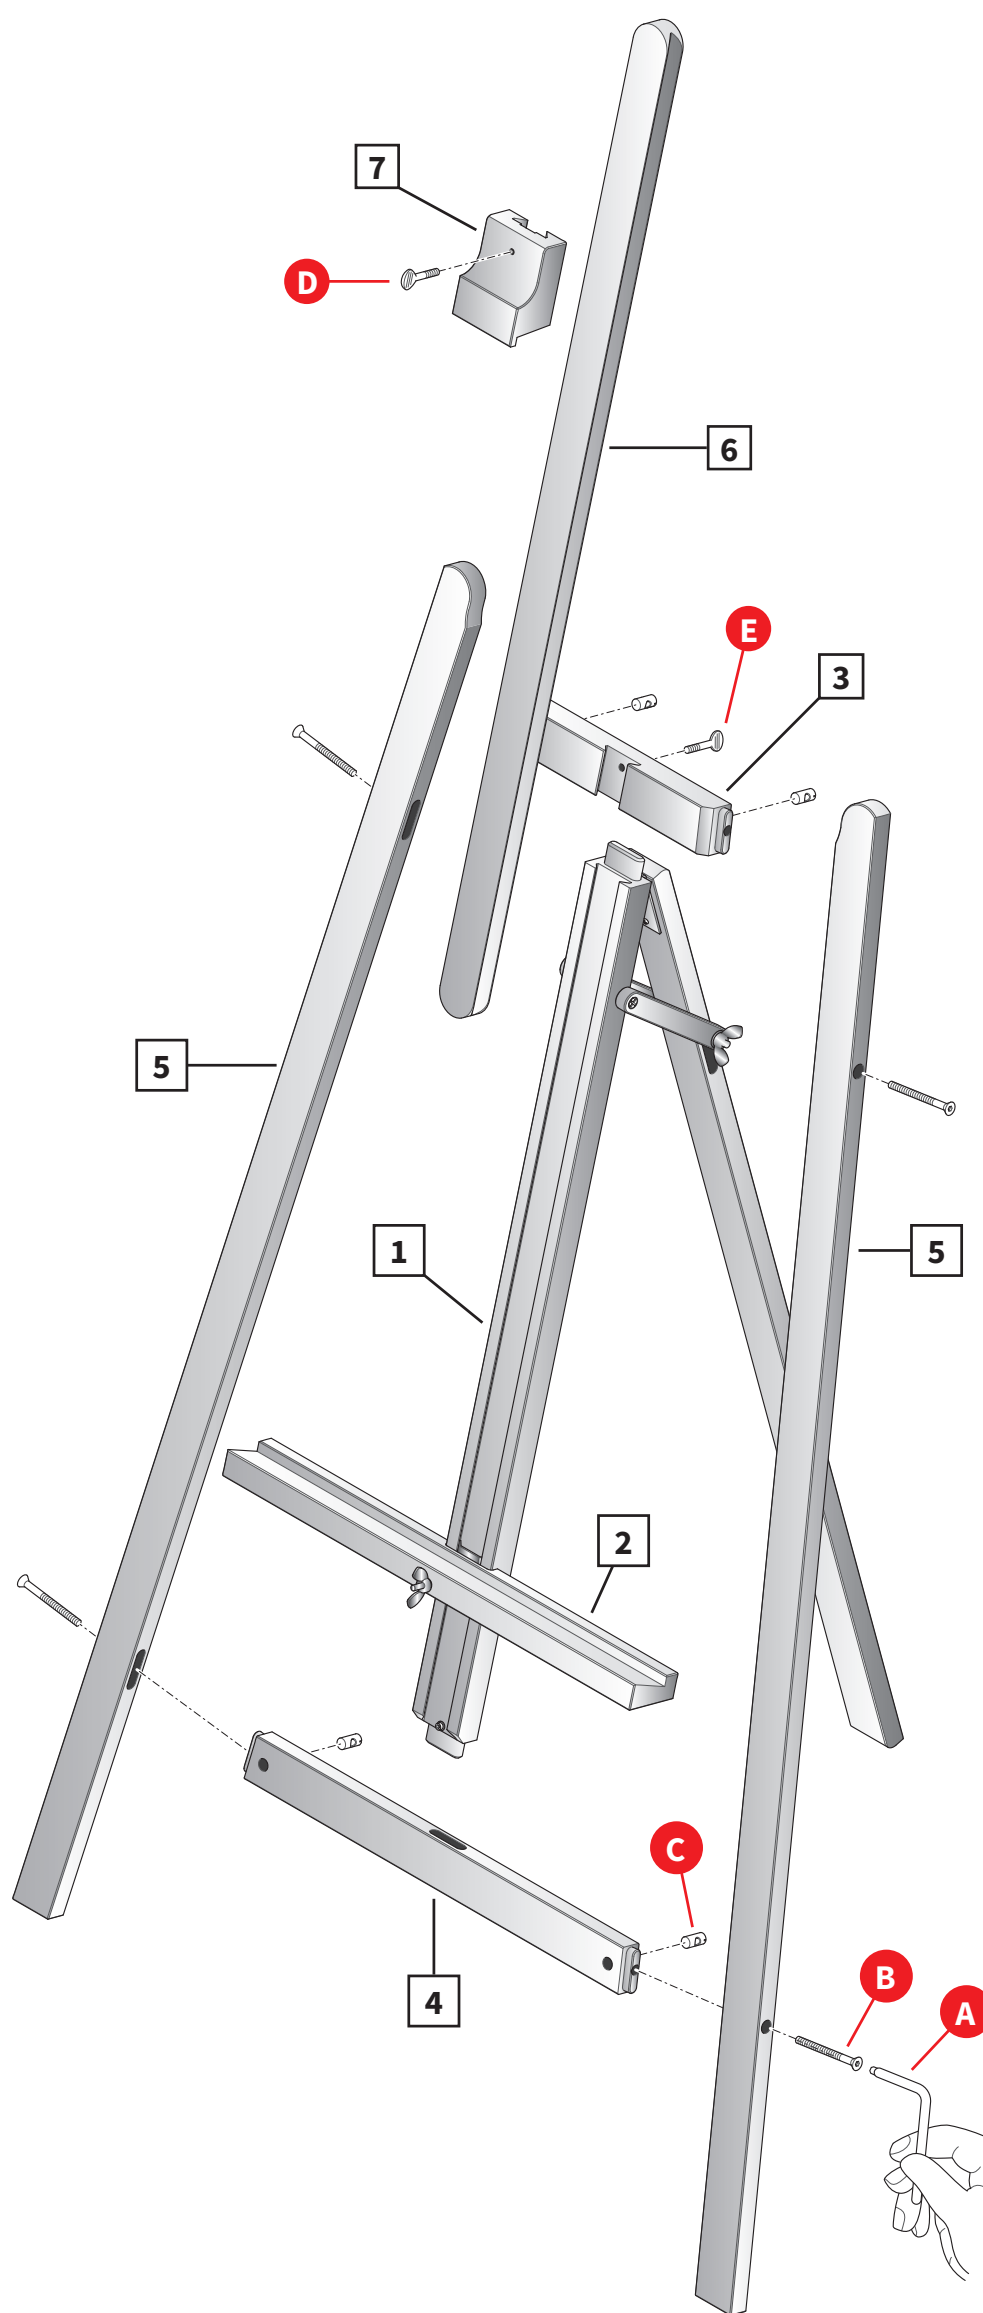

# M/13AL

CAVALLETTO LIRA  
LYRE EASEL

MABEF

Istruzioni video  
Video instructions

- |          |    |   |
|----------|----|---|
| <b>1</b> | x1 | Asta centrale fissa<br>Fixed central post |
| <b>2</b> | x1 | Mensola portatele<br>Canvas tray          |
| <b>3</b> | x1 | Traversa superiore<br>Upper crossbar      |
| <b>4</b> | x1 | Traversa inferiore<br>Lower crossbar      |
| <b>5</b> | x2 | Asta laterale<br>Side post                |
| <b>6</b> | x1 | Asta centrale scorrevole<br>Sliding post  |
| <b>7</b> | x1 | Blocco ferma tela<br>Top canvas holder    |

- |          |    |             |  |
|----------|----|-------------|--|
| <b>A</b> | x1 | mm. 4       |  |
| <b>B</b> | x4 | mm. 6x70    |  |
| <b>C</b> | x4 | mm. 10x20x6 |  |
| <b>D</b> | x1 | mm. 6x30    |  |
| <b>E</b> | x1 | mm. 5x30    |  |

1

2

- A** x1
- B** x4
- C** x4

3

4

- D** x1
- E** x1