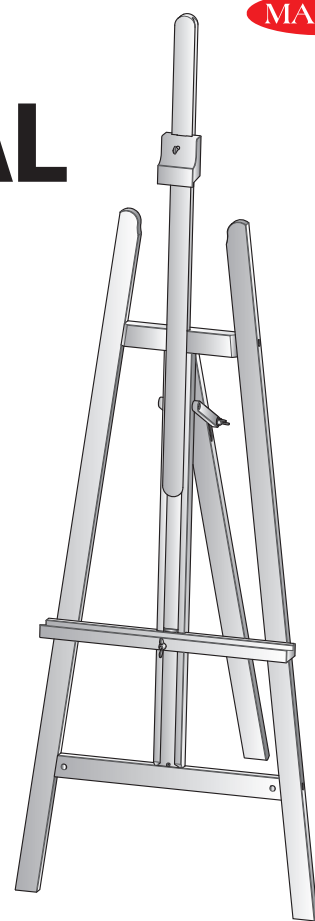

# M/13AL

CAVALLETTO LIRA  
LYRE EASEL

MABEF

Istruzioni video  
Video instructions

- |          |    |   |
|----------|----|---|
| <b>1</b> | x1 | Asta centrale fissa<br>Fixed central post |
| <b>2</b> | x1 | Mensola portatele<br>Canvas tray          |
| <b>3</b> | x1 | Traversa superiore<br>Upper crossbar      |
| <b>4</b> | x1 | Traversa inferiore<br>Lower crossbar      |
| <b>5</b> | x2 | Asta laterale<br>Side post                |
| <b>6</b> | x1 | Asta centrale scorrevole<br>Sliding post  |
| <b>7</b> | x1 | Blocco ferma tela<br>Top canvas holder    |