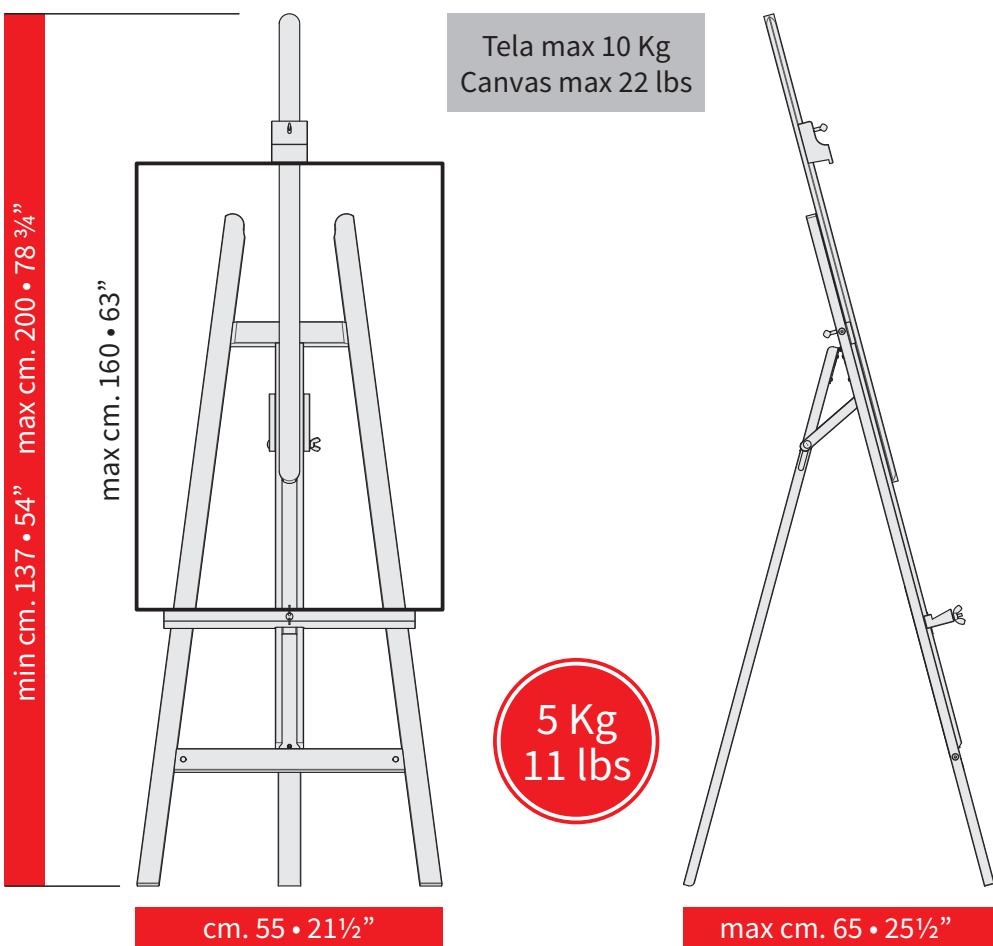

# M/13AL

CAVALLETTO LIRA  
LYRE EASEL

MABEF

Istruzioni video  
Video instructions

- |          |    |   |
|----------|----|---|
| <b>1</b> | x1 | Asta centrale fissa<br>Fixed central post |
| <b>2</b> | x1 | Mensola portatele<br>Canvas tray          |
| <b>3</b> | x1 | Traversa superiore<br>Upper crossbar      |
| <b>4</b> | x1 | Traversa inferiore<br>Lower crossbar      |
| <b>5</b> | x2 | Asta laterale<br>Side post                |
| <b>6</b> | x1 | Asta centrale scorrevole<br>Sliding post  |
| <b>7</b> | x1 | Blocco ferma tela<br>Top canvas holder    |

- |          |    |             |  |
|----------|----|-------------|--|
| <b>A</b> | x1 | mm. 4       |  |
| <b>B</b> | x4 | mm. 6x70    |  |
| <b>C</b> | x4 | mm. 10x20x6 |  |
| <b>D</b> | x1 | mm. 6x30    |  |
| <b>E</b> | x1 | mm. 5x30    |  |