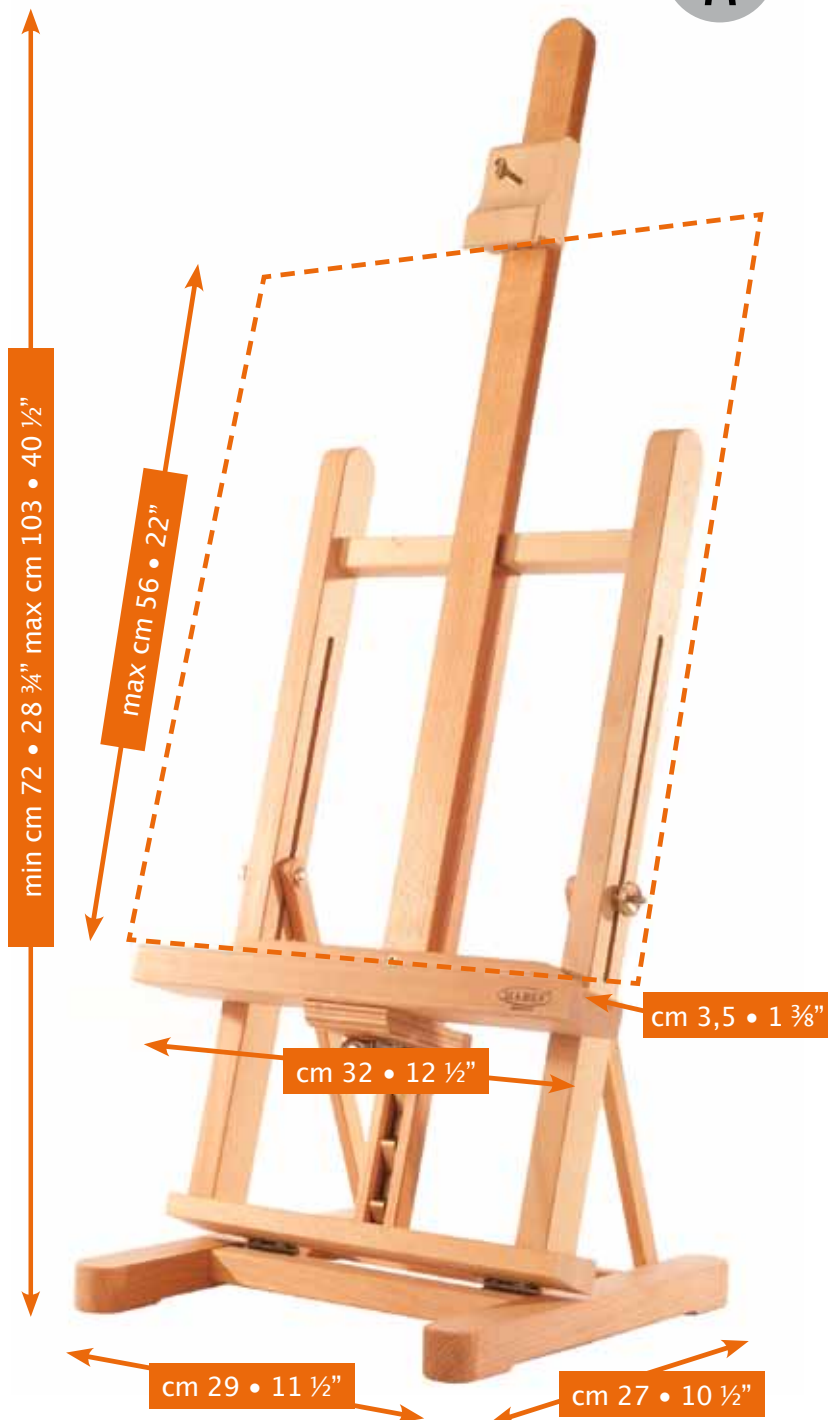

2 kg
4 3/8 lbs

Canvas
max 2,5 kg
5 1/2 lbs

M/17

SUPER

- Costruito in massello di faggio evaporato oliato
- Altezza portatele regolata da movimento a cremagliera

SUPER

- Constructed of oiled, stain-resistant beech wood
- Canvas holder can be adjusted with a simple ratchet control

SUPER

- Construi en hêtre évaporé huilé
- Hauteur du porte-châssis réglée par un mouvement à crémaillère.

SÚPER

- Construido en madera de haya evaporada aceitada
- Altura del portalienzos regulable por medio de cremallera

SUPER

- Hergestellt aus geöltem, schmutzabweisendem Buchenholz
- Höheneinstellung des Leinwandhalters über Rasterschiene

Video istruzioni di montaggio e utilizzo
Video installation and operating instruction
Vidéo installation et mode d'emploi
Vídeo instalación y manual de instrucciones
Video Aufbauanleitung und Gebrauchsanweisung