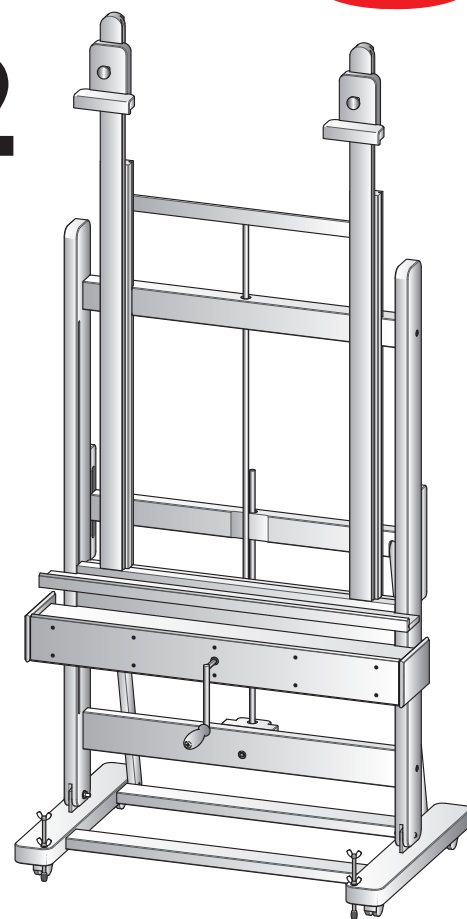

# M/02 PLUS

CAVALLETTO DA STUDIO  
STUDIO EASEL

MABEF

Istruzioni video  
Video instructions

**1** 1x Telaio  
Frame

**2** 1x Base  
Base

**3** 2x Asta scorrevole  
Sliding post

**4** 2x Blocco ferma tela  
Top canvas holder