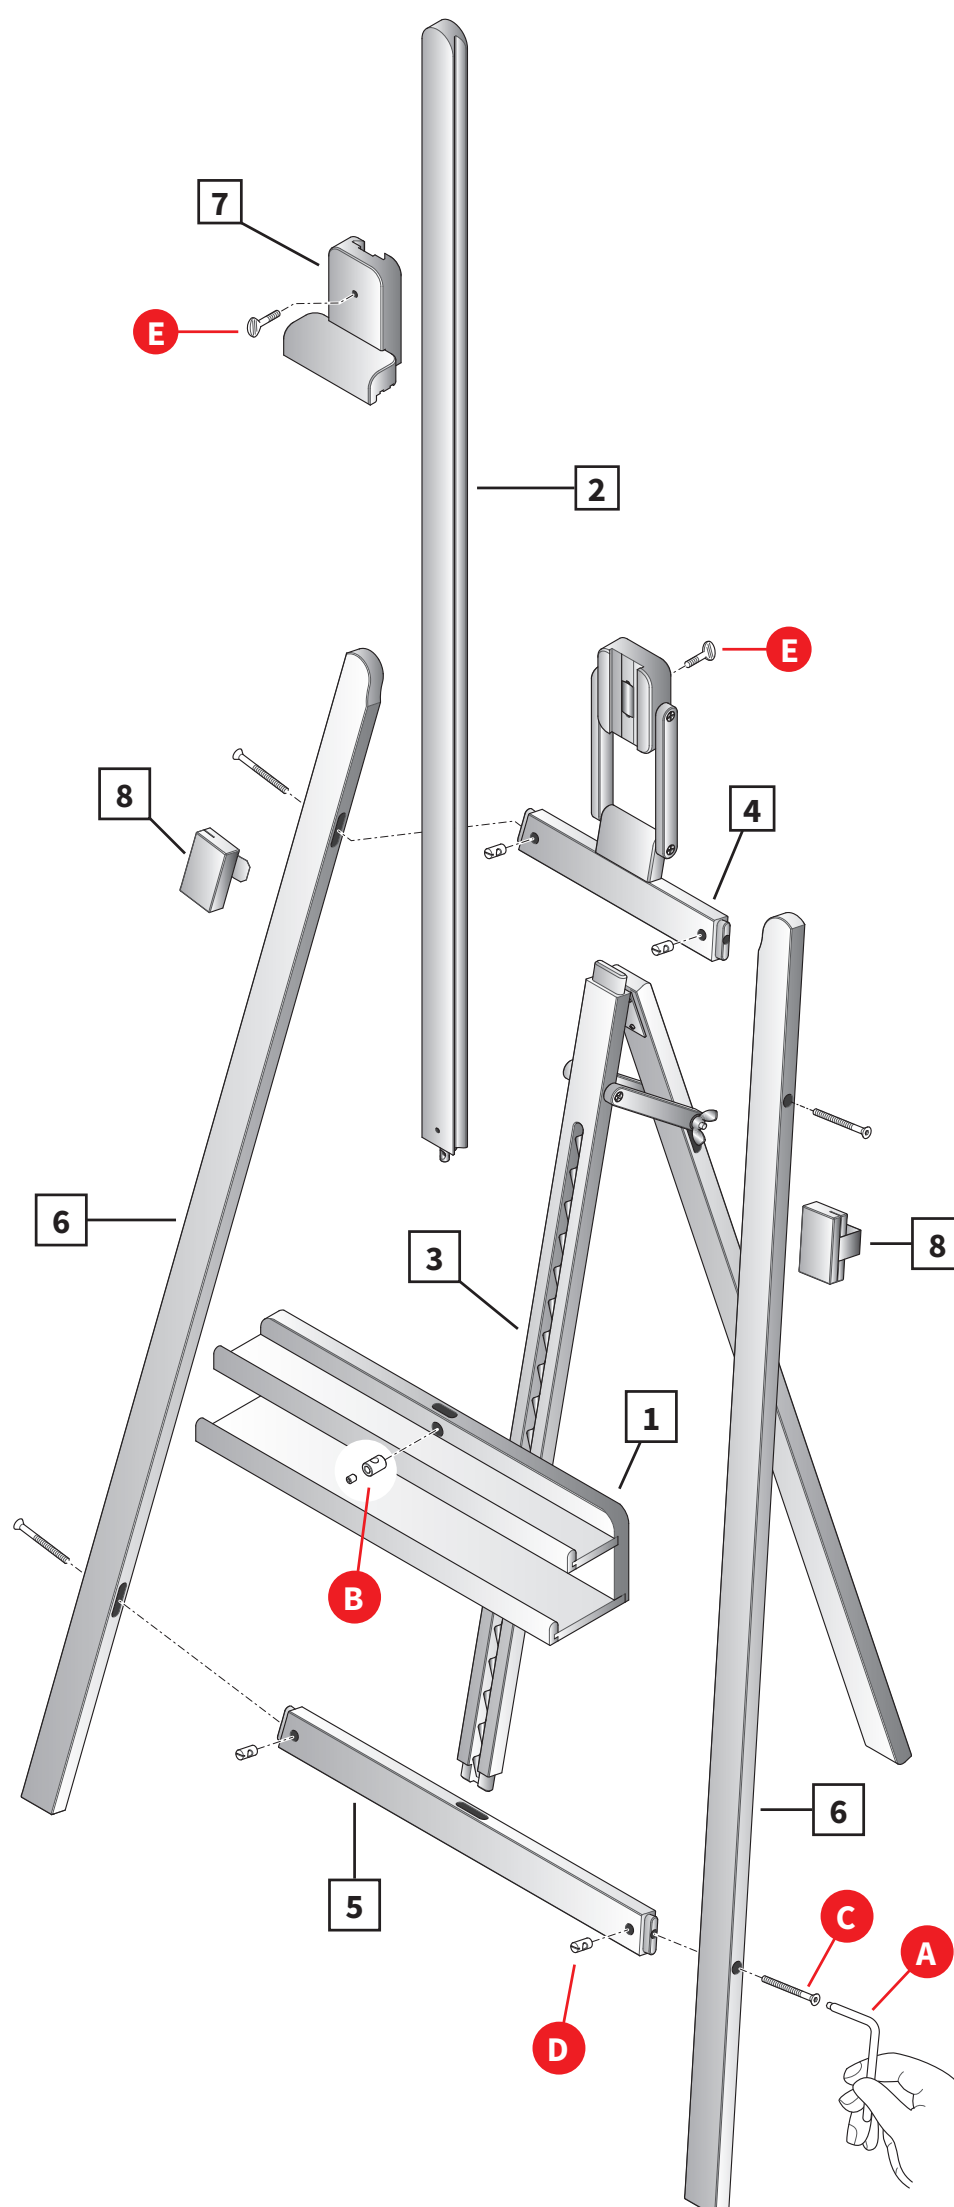

Istruzioni video
Video instructions

1 x1 Cassetta porta tele
Canvas / brush tray

2 x1 Asta centrale
Centre slide post

3 x1 Asta a cremagliera
Ratchet post

4 x1 Traversa superiore
Upper crossbar

5 x1 Traversa inferiore
Lower crossbar

6 x2 Asta laterale
Side post

7 x1 Blocco ferma tela
Top canvas holder

8 x2 Supporto scorrevole tela
Sliding canvas support

A x1 mm. 4

B x1 n.1. Ø 14x20x8
n.1 Ø 8x8

C x4 mm. 6x70

D x4 mm. 10x20x6

E x2 mm. 6x30

Tela max. 10 Kg
Canvas max. 22 lbs

7 Kg
15 lbs

min. cm. 176 • 69 1/4 max. cm 245 • 96 1/2

max. cm. 125 • 49 1/2

cm. 66 x 26"

cm. max 76 • 30"