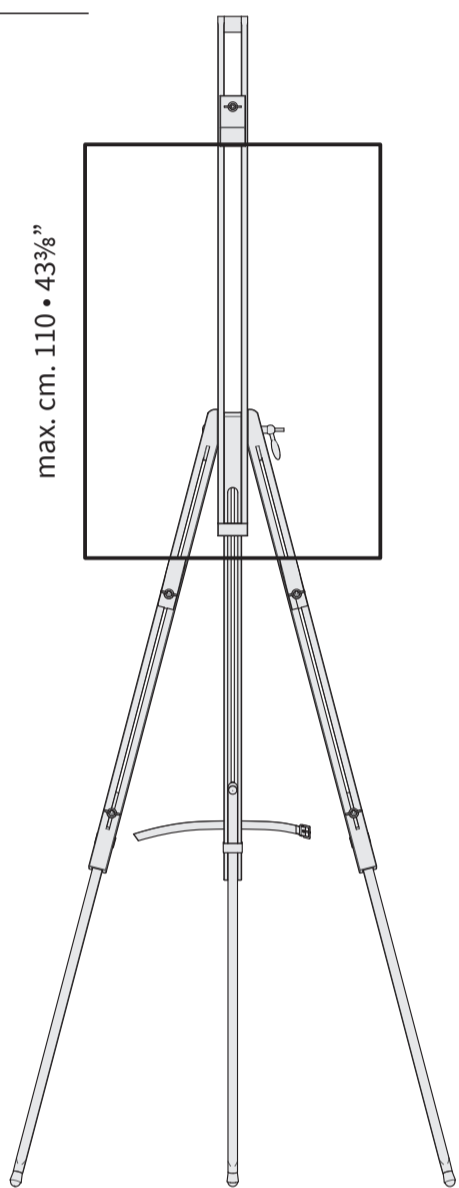

M/28

CAVALLETTO DA
CAMPAGNA
FIELD EASEL

Tela max. 4 Kg
Canvas max. 8¾ lbs

1,6 Kg
3½ lbs

max. cm. 110 • 43¾"

max. cm. 185 • 73"

cm. 72 • 28¾"

cm. 72 • 28¾"

min. cm. 75 • 29½" max. cm. 120 • 48"

1

2

3

4