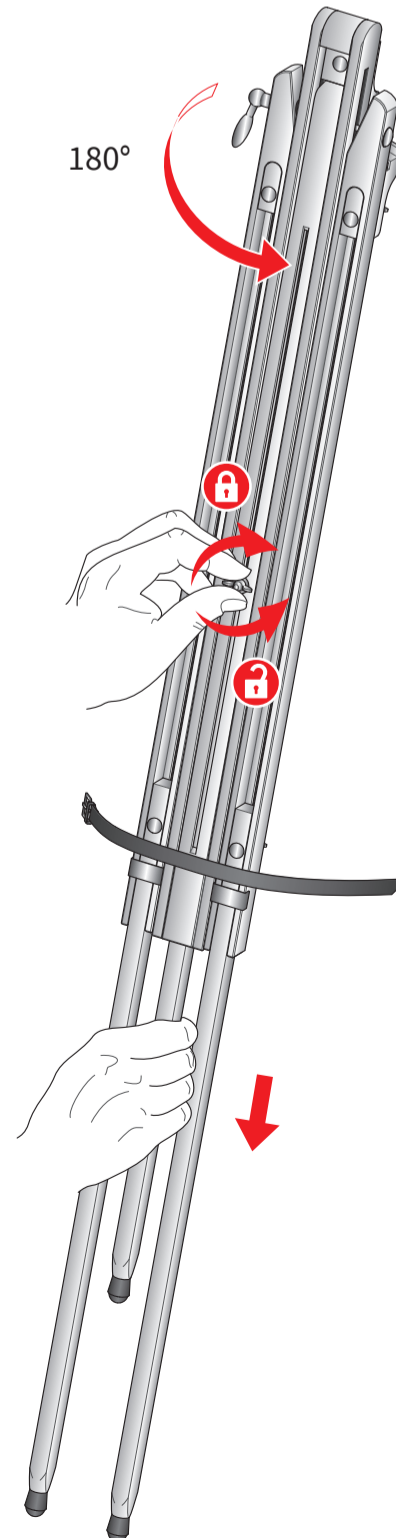

M/28

CAVALLETTO DA
CAMPAGNA
FIELD EASEL

Tela max. 4 Kg
Canvas max. 8¾ lbs

1,6 Kg
3½ lbs

max. cm. 110 • 43¾"

max. cm. 185 • 73"

cm. 72 • 28¾"

cm. 72 • 28¾"

min. cm. 75 • 29½" max. cm. 120 • 48"

1

2

3

4