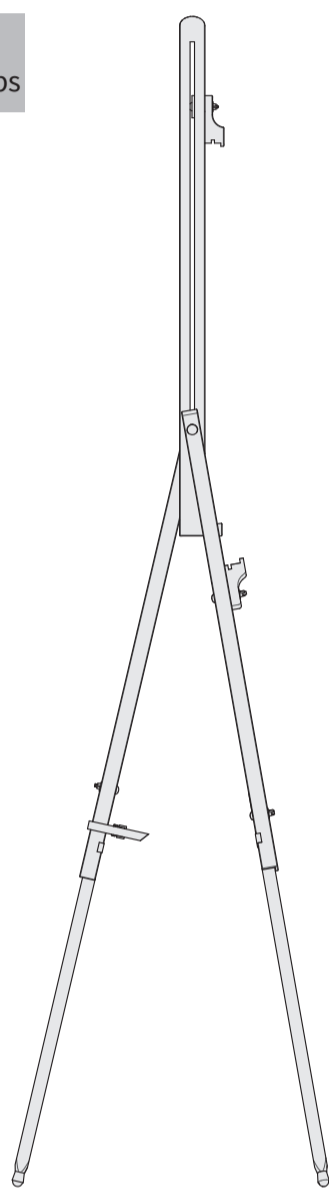

M/28

CAVALLETTO DA
CAMPAGNA
FIELD EASEL

Tela max. 4 Kg
Canvas max. 8¾ lbs

1,6 Kg
3½ lbs

max. cm. 110 • 43¾"

max. cm. 185 • 73"

cm. 72 • 28¾"

cm. 72 • 28¾"

min. cm. 75 • 29½" max. cm. 120 • 48"

1

2

3

4