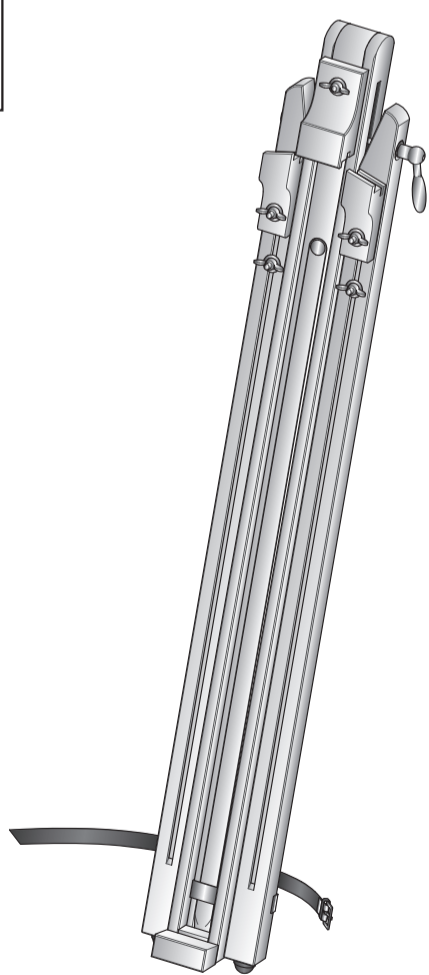

M/28

CAVALLETTO DA
CAMPAGNA
FIELD EASEL

Tela max. 4 Kg
Canvas max. 8¾ lbs

1,6 Kg
3½ lbs

max. cm. 110 • 43¾"

max. cm. 185 • 73"

cm. 72 • 28¾"

cm. 72 • 28¾"

min. cm. 75 • 29½" max. cm. 120 • 48"

1

2

3

4