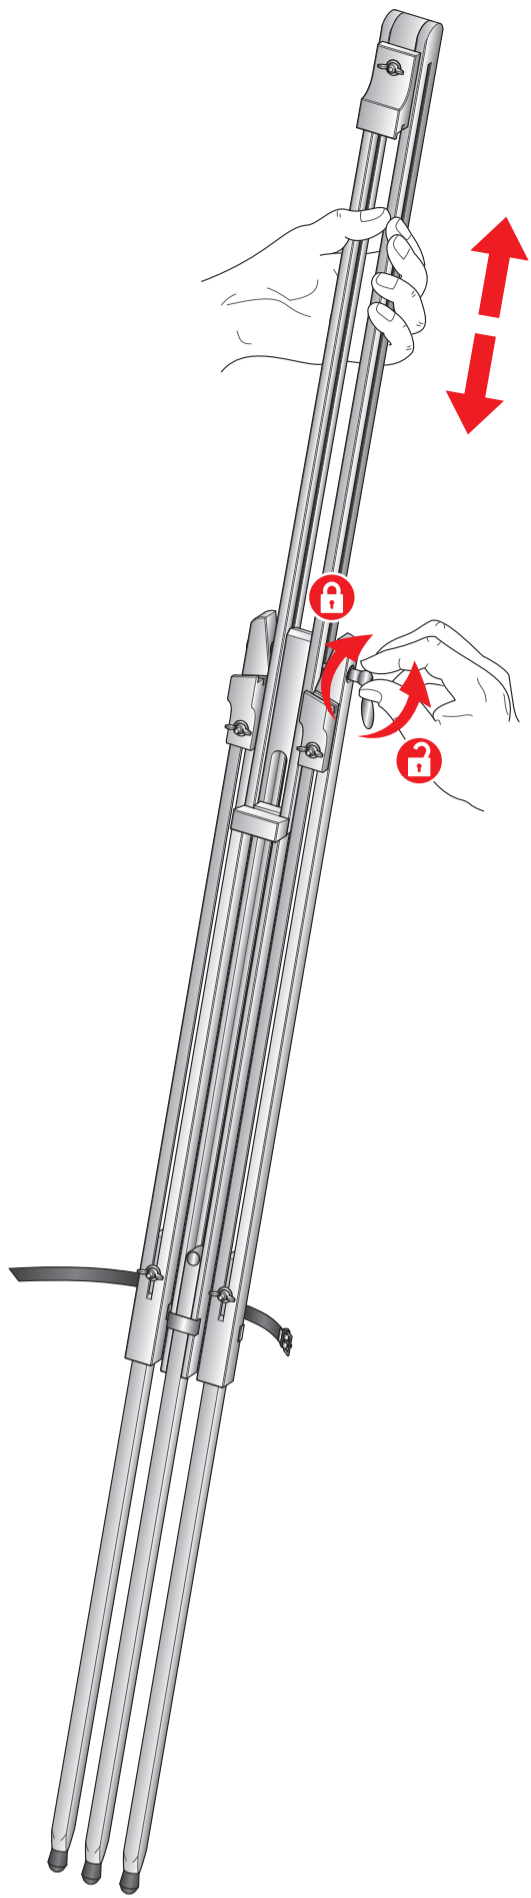

M/28

CAVALLETTO DA
CAMPAGNA
FIELD EASEL

Tela max. 4 Kg
Canvas max. 8¾ lbs

1,6 Kg
3½ lbs

max. cm. 110 • 43¾"

max. cm. 185 • 73"

cm. 72 • 28¾"

cm. 72 • 28¾"

min. cm. 75 • 29½" max. cm. 120 • 48"

1

2

3

4