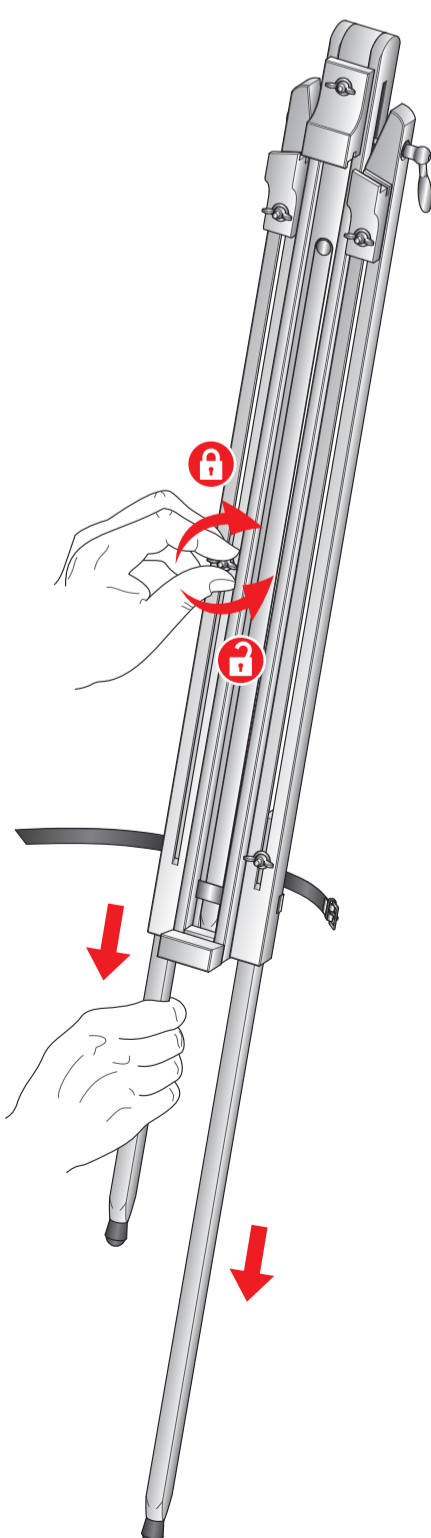

M/28

CAVALLETTO DA
CAMPAGNA
FIELD EASEL

Tela max. 4 Kg
Canvas max. 8¾ lbs

1,6 Kg
3½ lbs

max. cm. 110 • 43¾"

max. cm. 185 • 73"

cm. 72 • 28¾"

cm. 72 • 28¾"

min. cm. 75 • 29½" max. cm. 120 • 48"

1

2

3

4