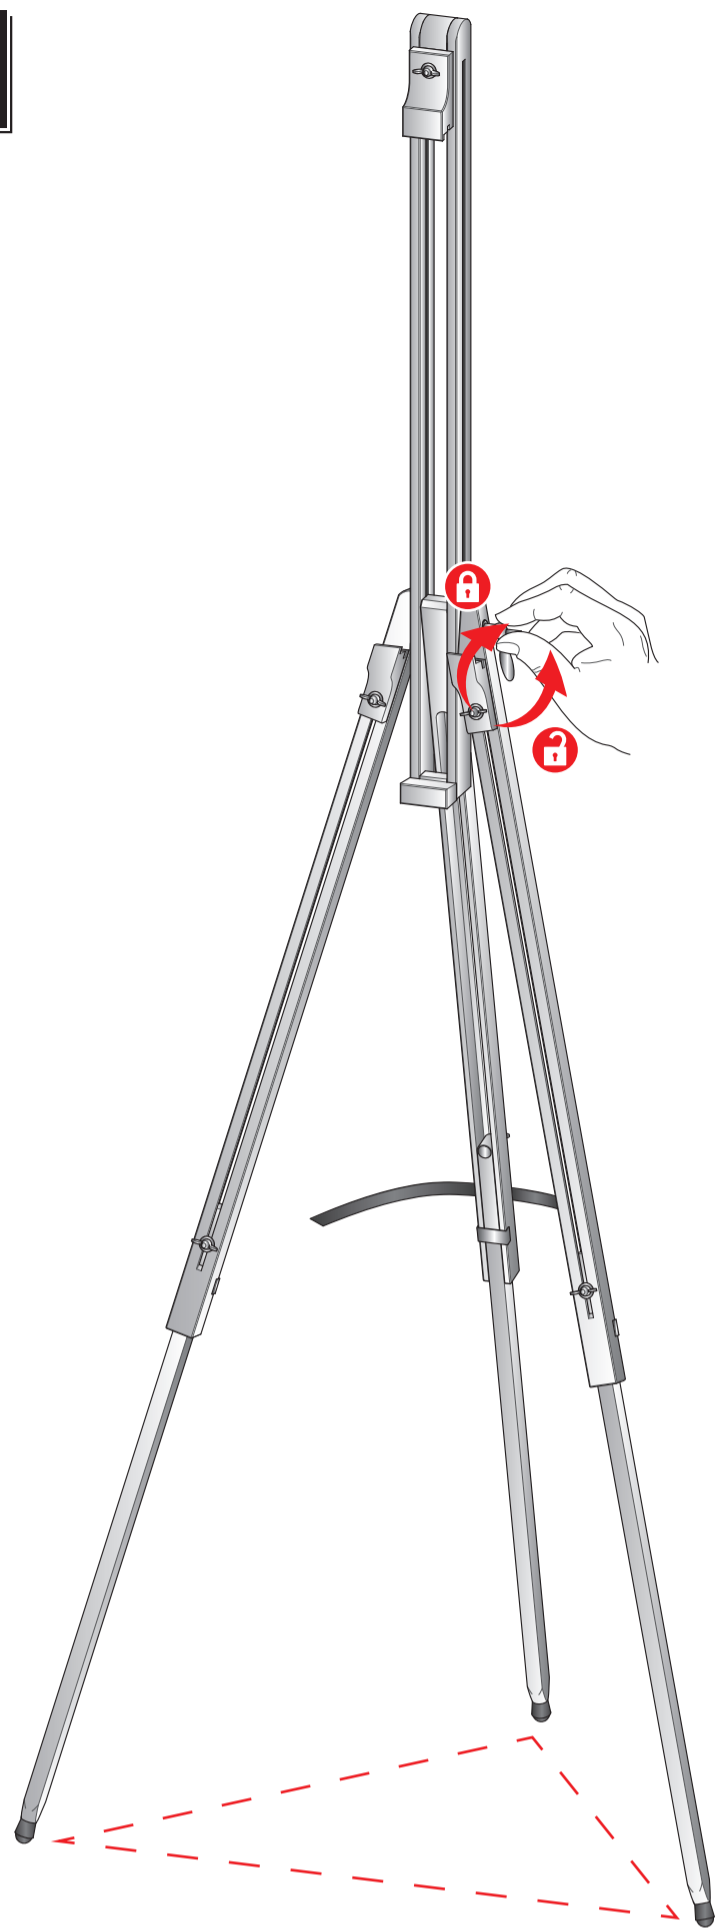

M/28

CAVALLETTO DA
CAMPAGNA
FIELD EASEL

Tela max. 4 Kg
Canvas max. 8¾ lbs

1,6 Kg
3½ lbs

max. cm. 110 • 43¾"

max. cm. 185 • 73"

cm. 72 • 28¾"

cm. 72 • 28¾"

min. cm. 75 • 29½" max. cm. 120 • 48"

1

2

3

4