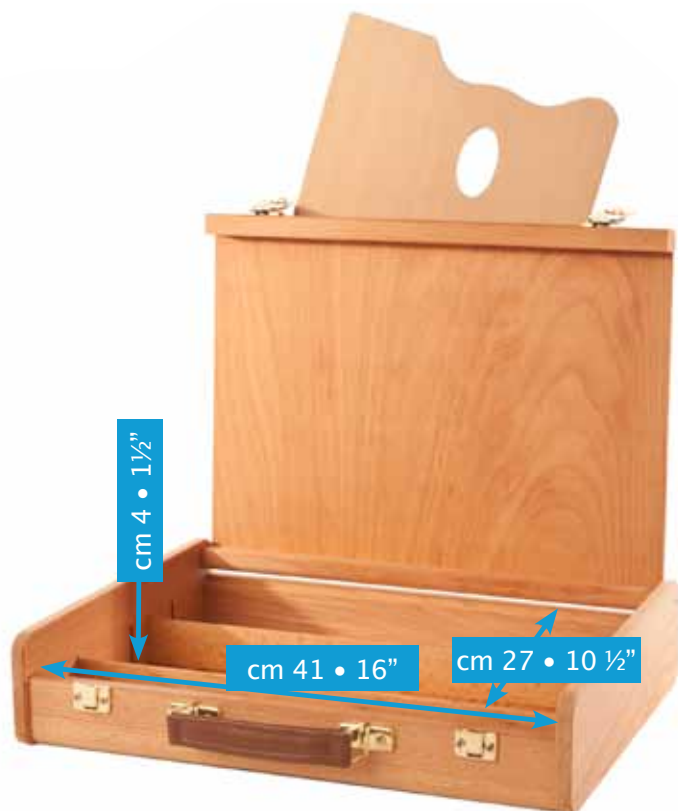

2,2 kg
5 lbs

M/112

CASSETTA PORTACOLORI

- Costruito in massello di faggio evaporato oliato
- Scomparti regolabili per colori, pennelli, etc.
- Tavolozza

PAINTING BOX

- Constructed of oiled, stain resistant beech wood
- Adjustable compartments for paints, brushes, etc
- Palette

BOÎTE DE PEINTURE

- Construit en hêtre évaporé huilé
- Cloisons réglables pour les peintures, pinceaux, etc.
- Palette

CAJA DE PINTURA

- Construido en madera de haya evaporada aceitada
- Compartimentos ajustables para las pinturas, los cepillos, etc.
- Paleta

FARBKASTEN

- Hergestellt aus geöltem, schmutzabweisendem Buchenholz
- Einstellbare Abteile nach Farbe für die Aufbewahrung von Farben, Pinseln, etc.
- Palette

Video istruzioni di montaggio e utilizzo
Video installation and operating instruction
Vidéo installation et mode d'emploi
Video instalación y manual de instrucciones
Video Aufbauanleitung und Gebrauchsanweisung