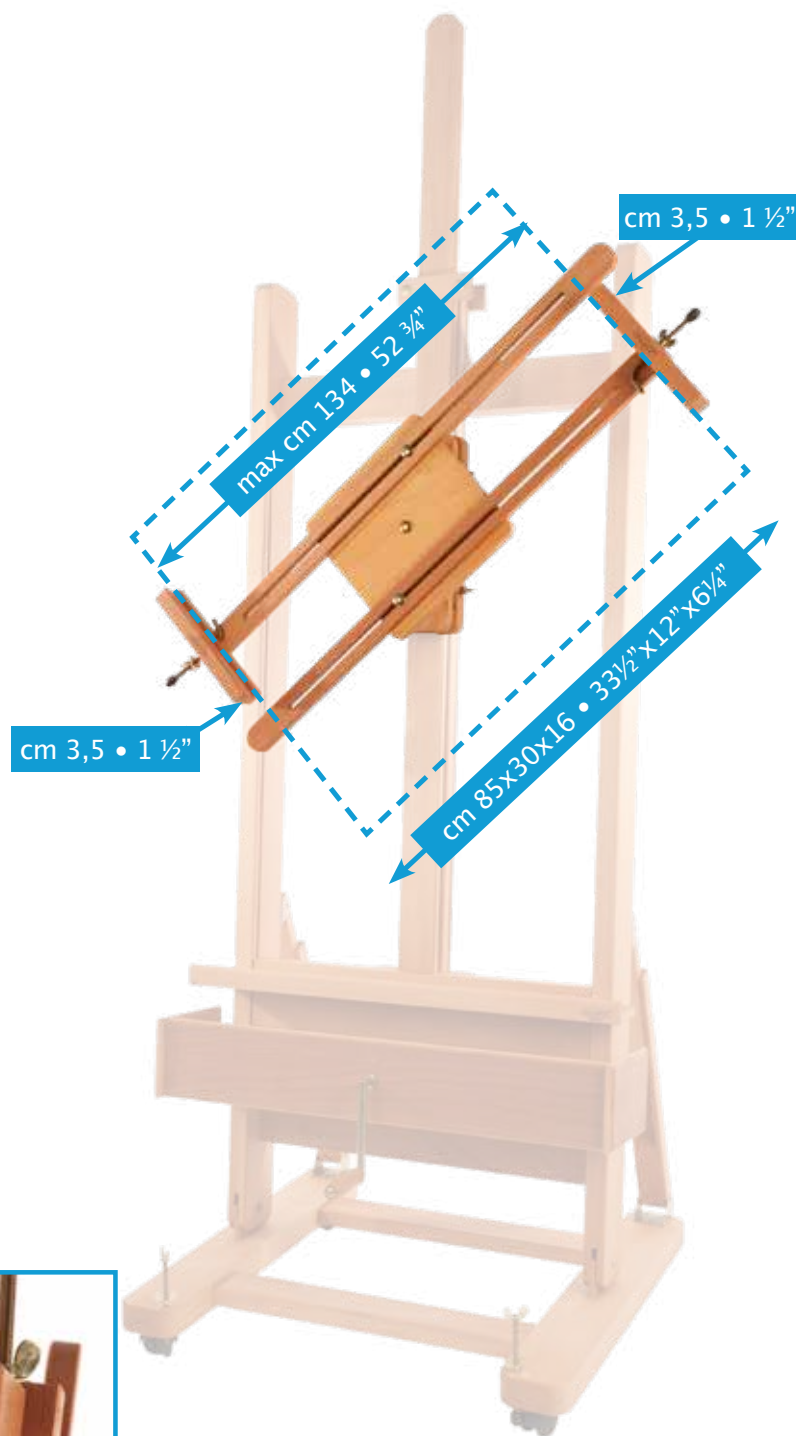

M/A40

Canvas
max 10 kg
22 lbs

3,7 kg
8 lbs

ACCESSORIO ROTATORIO UNIVERSALE

- Costruito in massello di faggio evaporato oliato
- Applicabile su tutti i cavalletti Studio e Lira tranne M/33, M/08, M/30, M/25
- Permette rotazione a 360°

REVOLVING PAINTING ACCESSORY

- Constructed of oiled, stain-resistant beech wood
- Applicable on all Studio and Lyre easels except M/33, M/08, M/30, M/25
- 360° rotation

ACCESSOIRE TOURNANTE POUR LA PEINTURE

- Construit en hêtre évaporé huilé
- Applicable sur tous les chevalets d'atelier et à lire, sauf M/33, M/08, M/30, M/25
- Rotation à 360°

ACCESORIO ROTATORIO PARA PINTURA

- Construido en madera de haya evaporada aceiteada
- Aplicable en todos los caballetes de estudio y Lira, excepto M/33, M/08, M/30, M/25
- Rotación de 360°

ZUBEHÖR DREHBAR UND VERSTELLBAR FÜR DIE MALEREI

- Hergestellt aus geöltem, schmutzabweisendem Buchenholz
- Verwendbar auf Studio- und Lyre-Staffeleien außer M/33, M/08, M/30, M/25
- 360° Drehung

F