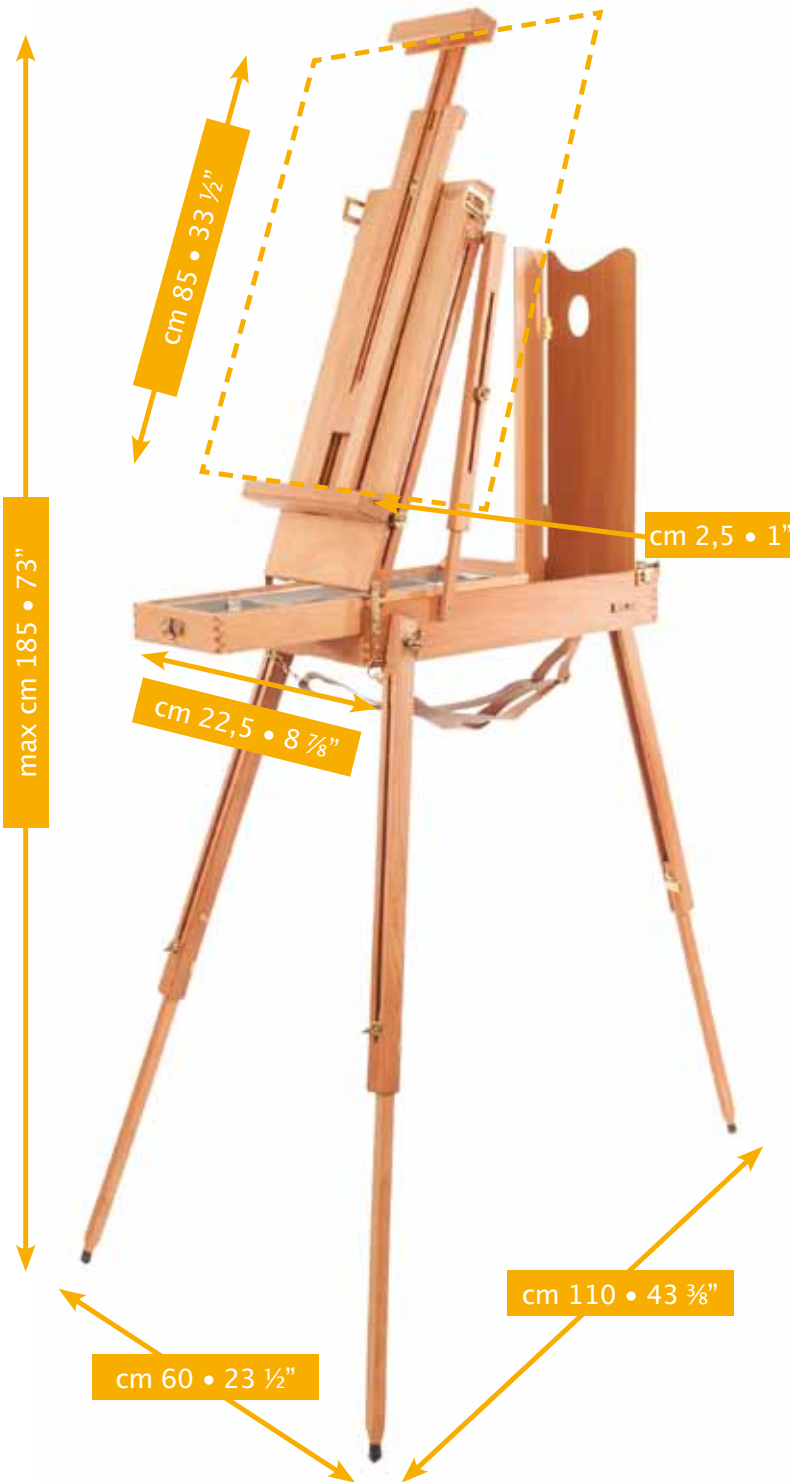

## SMALL

- Constructed of oiled, stain-resistant beech wood
- Canvas holder can be adjusted to any angle between vertical and horizontal
- Folding palette
- 4 compartment tin-lined sliding accessory drawer
- Adjustable leather shoulder straps for backpacking

## PETITE

- Construit en hêtre évaporé huilé
- Réglage de l'inclinaison sur toutes positions comprises entre l'horizontale et la verticale
- Palette pliante
- Tiroir coulissant à 4 compartiments
- Bretelles réglables en cuir

## PEQUEÑA

- Construido en madera de haya evaporada aceitada
- Regulación de la inclinación en cualquier posición entre la horizontal y la vertical
- Paleta plegable
- Cajón deslizante con 4 compartimentos
- Correas de cuero ajustables para mochila

## KLEIN

- Hergestellt aus geöltem, schmutzabweisendem Buchenholz
- Der Leinwandhalter ist in einen Zeichentisch wandelbar, die Tischneigung ist von waagrecht bis senkrecht stufenlos verstellbar
- Faltpalette
- Gleitschublade
- Rucksacktragegurte