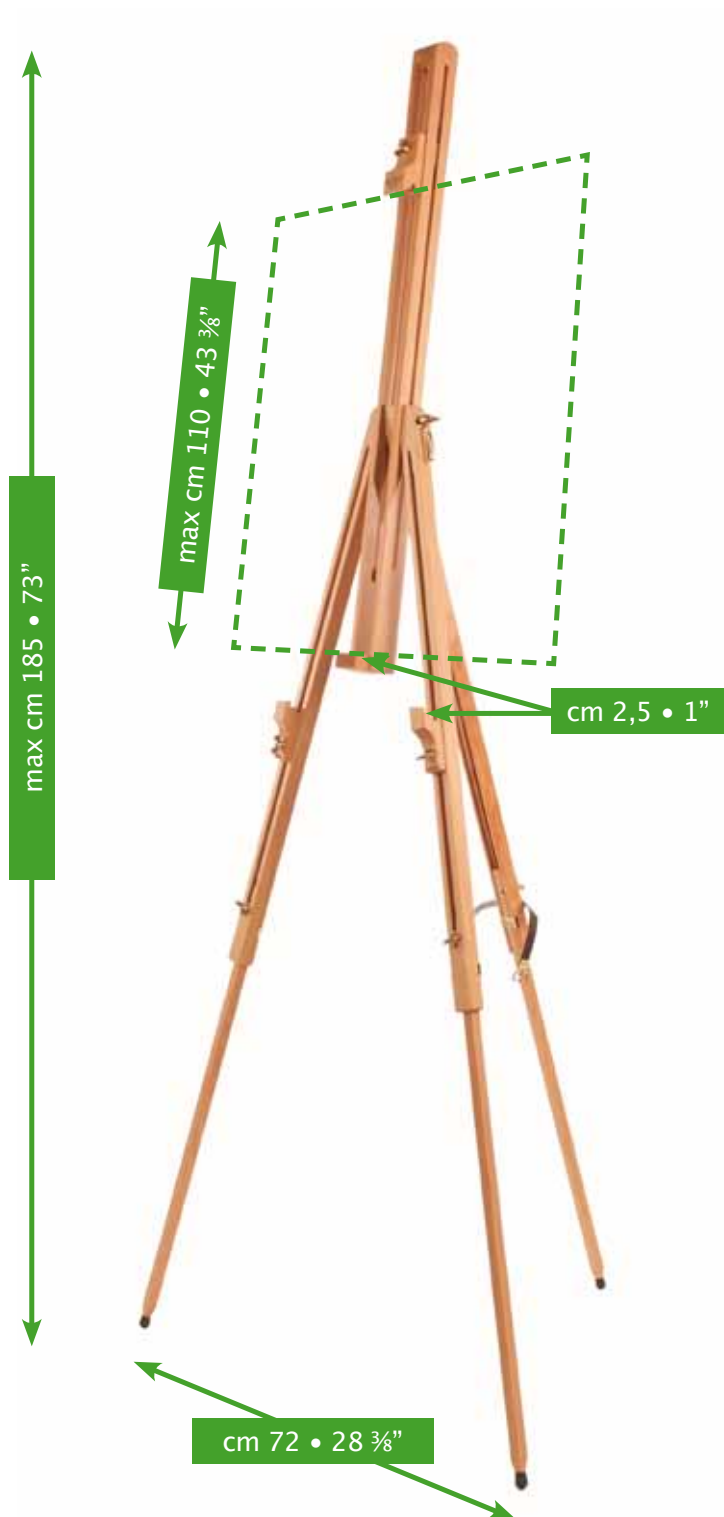

Video istruzioni di montaggio e utilizzo
Video installation and operating instruction
Vidéo installation et mode d'emploi
Video instalación y manual de instrucciones
Video Aufbauanleitung und Gebrauchsanweisung

D