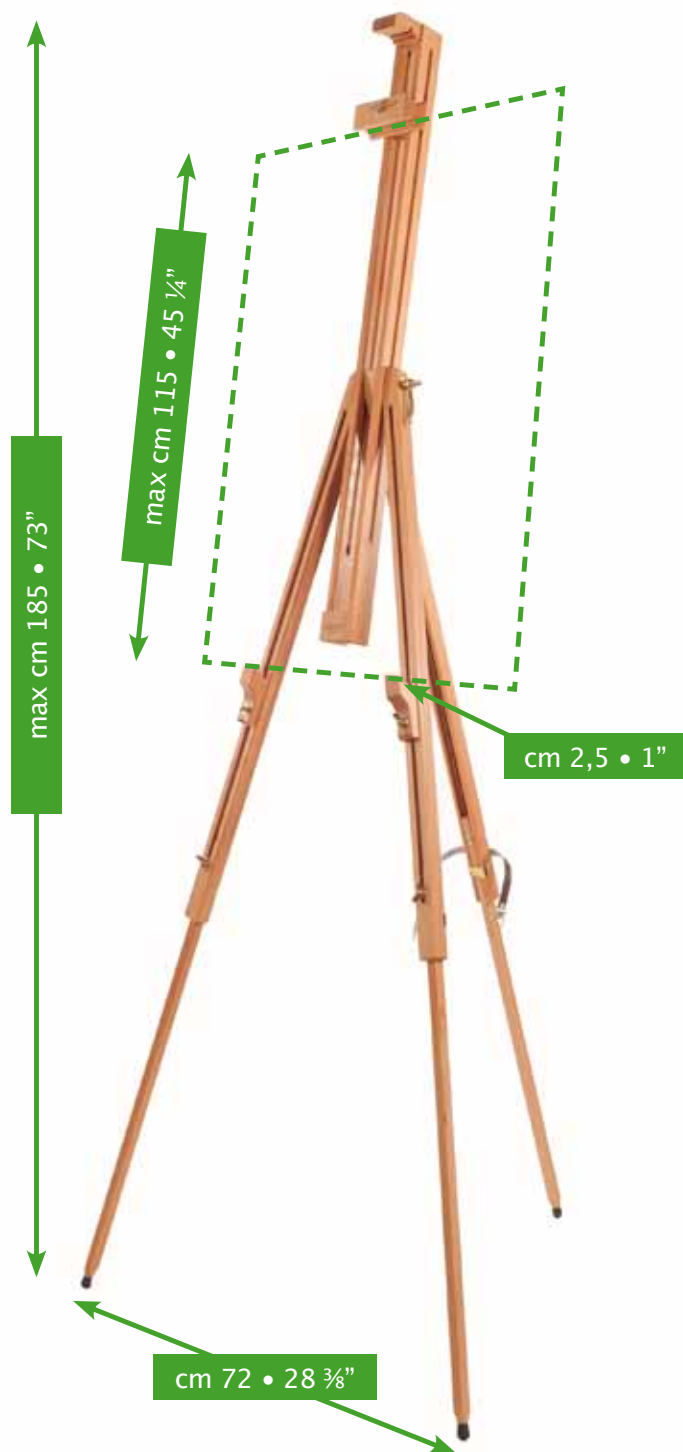

1,6 kg
3½ lbs

Canvas
max 4 kg
8¾ lbs

M/29

BASE

- Costruito in massello di faggio evaporato oliato
- Regolazione del portatele in qualsiasi posizione tra l'orizzontale e la verticale

BASIC

- Constructed of oiled, stain-resistant beech wood
- Pivoting canvas holder can be adjusted to any angle between vertical and horizontal

BASE

- Construit en hêtre évaporé huilé
- Réglage du porte-châssis sur toutes les positions comprises entre l'horizontale et la verticale

BÁSICO

- Construido en madera de haya evaporada aceitada
- Regulación de la inclinación en cualquier posición entre la horizontal y la vertical

GRUNDGESTELL

- Hergestellt aus geöltem, schmutzabweisendem Buchenholz
- Der Leinwandhalter ist in einen Zeichentisch wandelbar, die Tischneigung ist von waagrecht bis senkrecht stufenlos verstellbar

Video istruzioni di montaggio e utilizzo
Video installation and operating instruction
Vidéo installation et mode d'emploi
Video instalación y manual de instrucciones
Video Aufbauanleitung und Gebrauchsanweisung