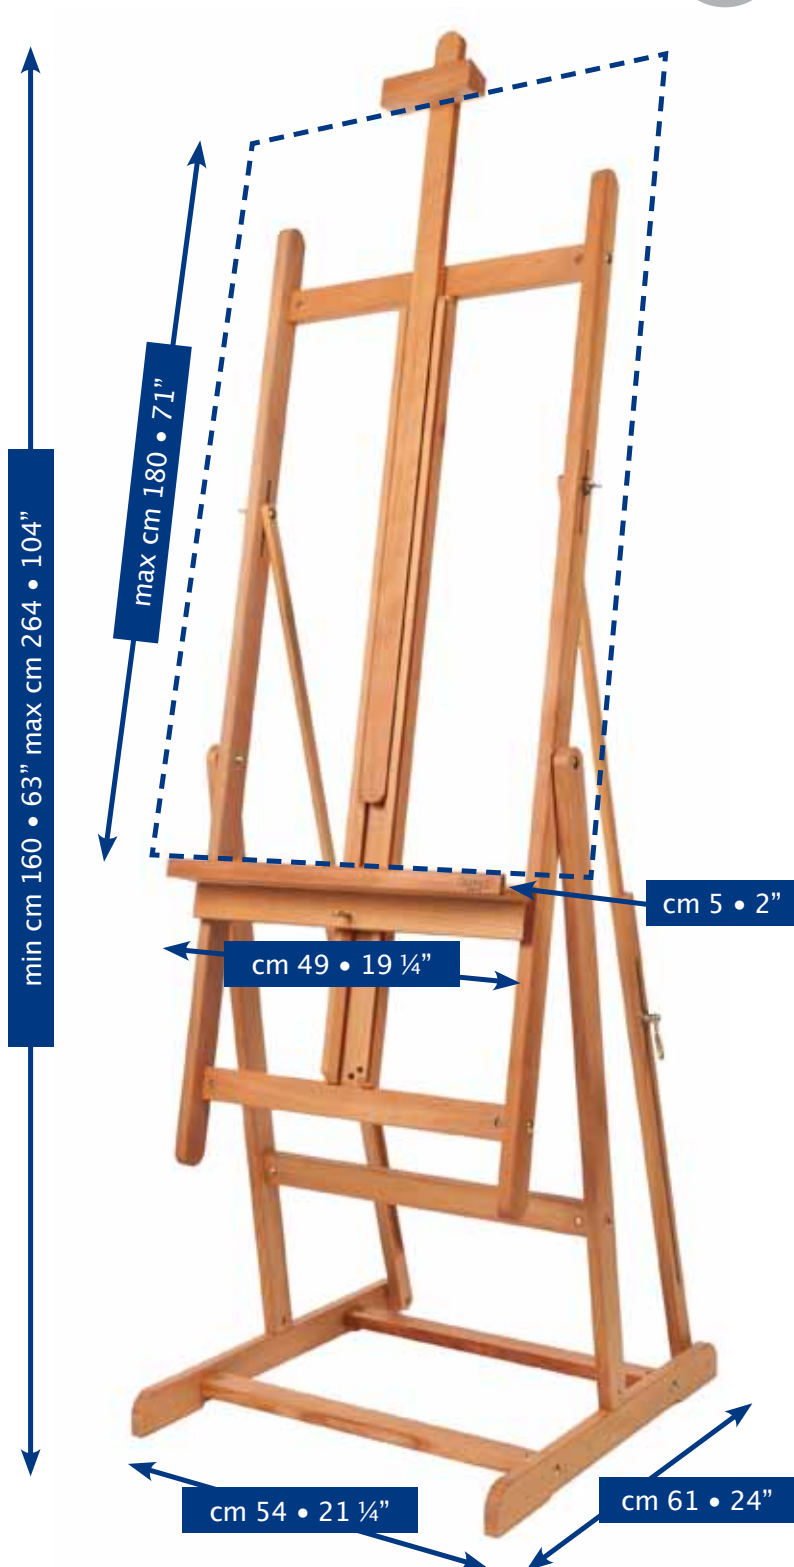

9,5 kg
21 lbs

Canvas
max 10 kg
22 lbs

M/08

A

BASE CONVERTIBILE

- Costruito in massello di faggio evaporato oliato
- Convertibile in tavolo, regolazione dell'inclinazione in qualsiasi posizione tra l'orizzontale e la verticale
- Fornito in kit di montaggio

CONVERTIBLE BASIC

- Constructed of oiled, stain-resistant beech wood
- Canvas holder can be angled from vertical to horizontal forming a table for use with watercolours
- Simple assembly required

BASE CONVERTIBLE

- Construit en hêtre évaporé huilé
- Transformable en table ; réglage de l'inclinaison sur toutes les positions comprises entre l'horizontale et la verticale
- Fourni en kit de montage

BÁSICO CONVERTIBLE

- Construido en madera de haya evaporada aceitada
- Se puede transformar en mesa; permite regular la inclinación en cualquier posición entre la horizontal y la vertical
- Se suministra en kit de montaje