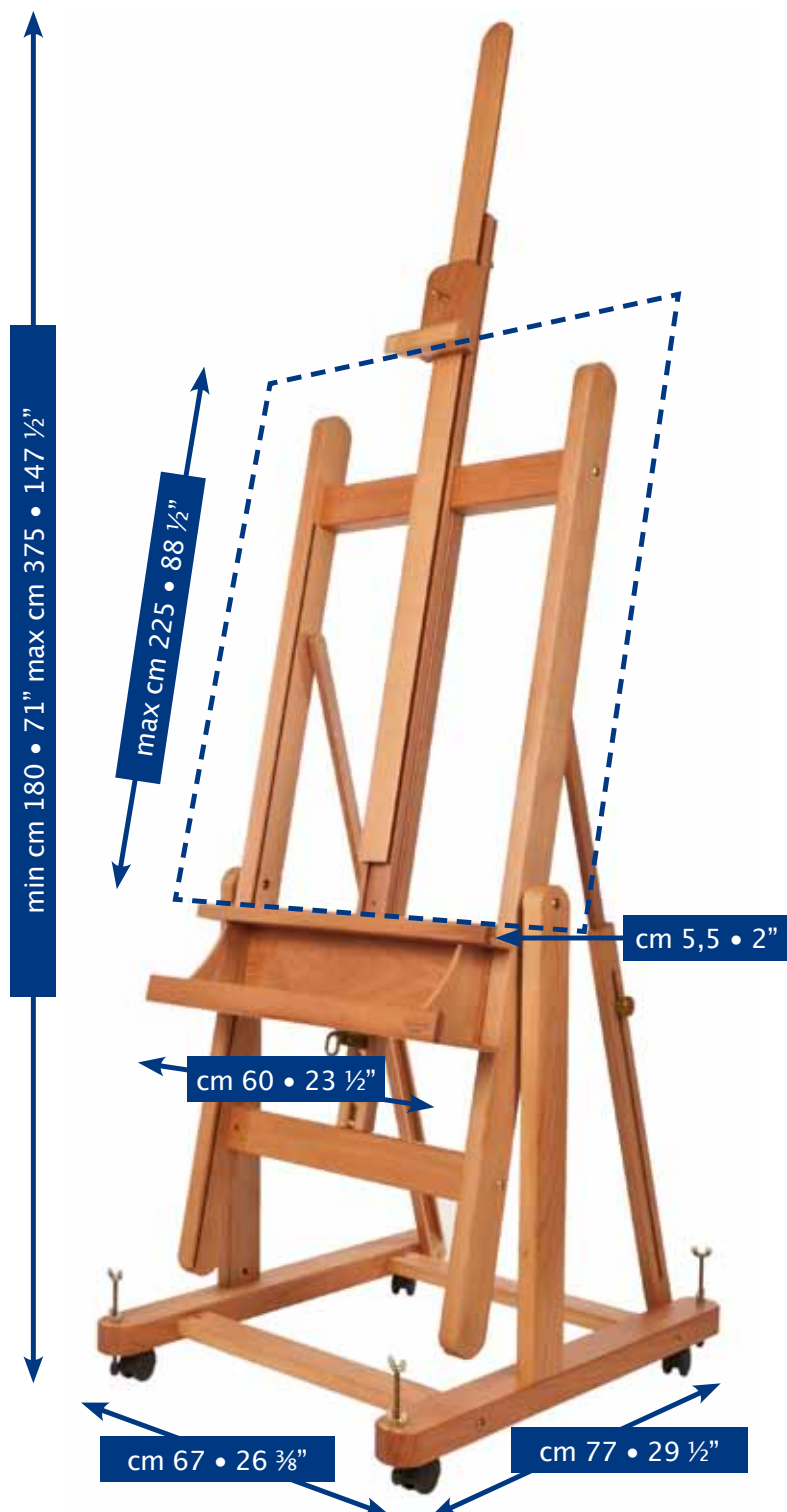

23,5 kg  
52 lbs

Canvas  
max 30 kg  
66 lbs

### TRASFORMABILE IN TAVOLO

- Costruito in massello di faggio evaporato oliato
- Convertibile in tavolo, regolazione dell'inclinazione in qualsiasi posizione tra l'orizzontale e la verticale
- Movimento di elevazione regolato da cremagliera
- Fornito in kit di montaggio

### CONVERTIBLE

- Constructed of oiled, stain-resistant beech wood
- Canvas holder can be angled from vertical to horizontal forming a table for use with watercolours
- Canvas holder height is adjusted by ratchet
- Simple assembly required

### TRANSFORMABLE EN TABLE

- Construit en hêtre évaporé huilé
- Transformable en table ; réglage de l'inclinaison sur toutes les positions comprises entre l'horizontale et la verticale
- Mouvement d'élévation par crémaillère
- Fourni en kit de montage