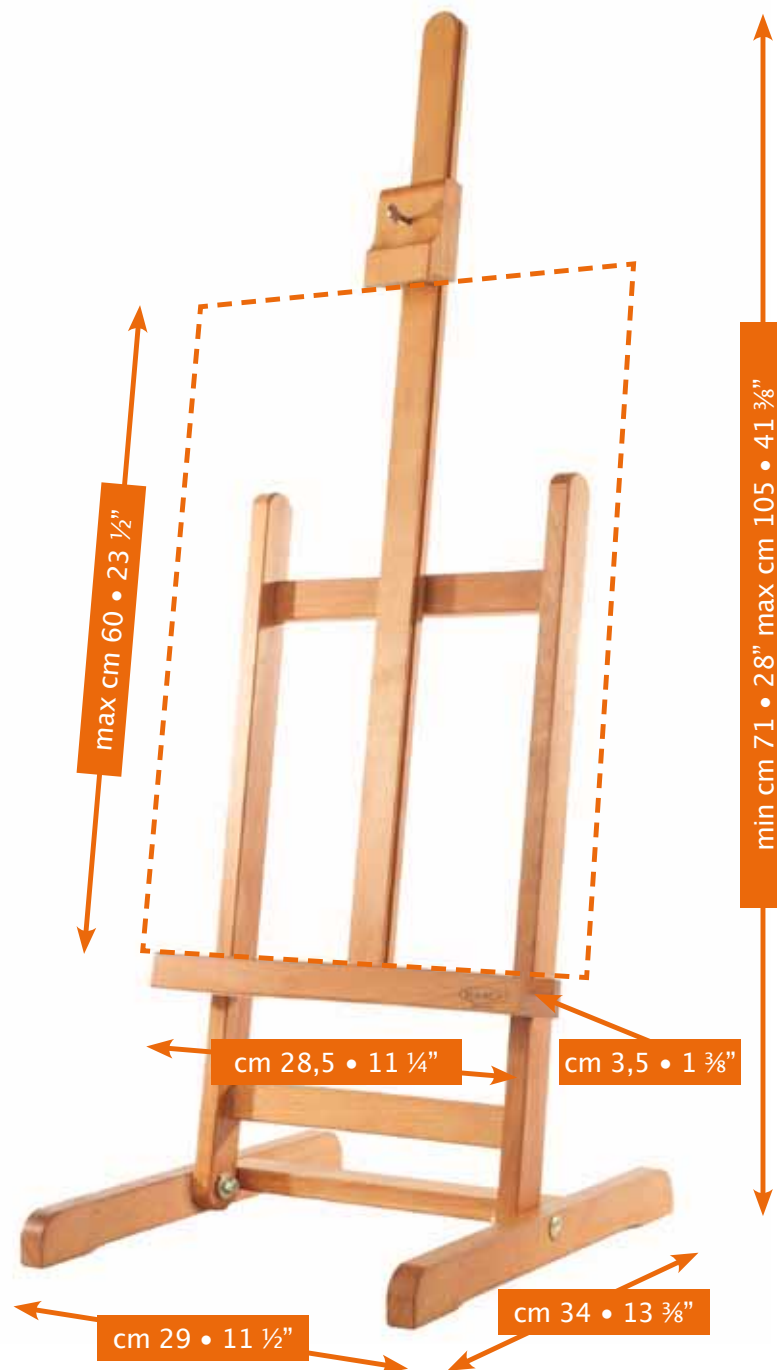

M/14.AL

Canvas
max 2,5 kg
5½ lbs

1,5 kg
3½ lbs

ALTERNATIVO

- Costruito in massello di faggio evaporato oliato
- Elevazione regolabile mediante dado ad alette

ALTERNATIVE

- Constructed of oiled, stain-resistant beech wood
- Wing nut-adjustable height

ALTERNATIVE

- Construi en hêtre évaporé huilé
- Élévation par écrous à ailettes

ALTERNATIVA

- Construido en madera de haya evaporada aceitada
- Altura regulable por medio de tuerca de palomilla

ALTERNATIVE

- Hergestellt aus geöltem, schmutzabweisendem Buchenholz
- Höheneinstellung des Leinwandhalters über flügelmuttern

Video istruzioni di montaggio e utilizzo
Video, installation and operating instruction
Vidéo installation et mode d'emploi
Video instalación y manual de instrucciones
Video Aufbauanleitung und Gebrauchsanweisung